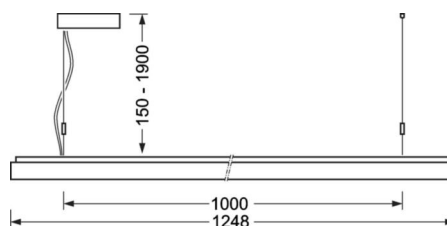

DEEP-LINK

<https://www.regiolum.de/ru/article/65723016175>

Ссылка	LED 4800lm 830
ηLB	100 %
Φ ↓/↑	67 % / 33 %
UGR поп./вдоль дисплей	15.8 / 16.1
	65° < 3000cd/m ²

Механика

цвет корпуса	серебристый/ белый алюминий RAL 9006
размеры (LxWxH/DxH)	1248mm x 239mm x 55mm
вес (нетто)	7kg
Вид монтажа	установка отдельных светильников на подвесе, маятниково-подвесные световые полосы

размеры

L	1248 mm	Длина
B	239 mm	Ширина
H	55 mm	Высота
A1	1000 mm	Расстояние между точками крепежа при одиночной установке
A2	1123 mm	Расстояние между точками крепежа, 1-й светильник световой полосы
A3	1248 mm	Расстояние между точками крепежа между светильниками в световой п
P min	150 mm	Минимальная длина подвеса
P max	1900 mm	Максимальная длина подвеса