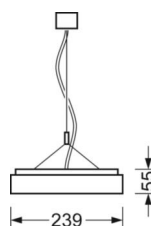

маятниково-подвесной светильник/светильник с запиткой для световых полоса - рассеиватель микропризматический - прямой и отраженный свет

Корпус из стального листа с порошковым напылением, прямоугольное сечение; Цвет корпуса серебристый/ белый алюминий RAL 9006; Равномерный прямой и отраженный свет для освещения рабочих мест за дисплеем по норме DIN-EN 12464-1; защита от слепящих лучей благодаря стеклу с микропризматическим рельефом со специальной техникой "Multilayer" и светонаправляющей фольгой; Подключение к электросети через встроенный прозрачный присоединительный провод 5x0,75мм² длиной 1900мм. На концах удалена оболочка. В поставку включен укомплектованный набор для маятникового подвеса с возможностью настройки высоты.

DEEP-LINK

<https://www.regiolum.de/ru/article/65723016175>

Ссылка	LED 4800lm 830
ηLB	100 %
Φ ↓/↑	67 % / 33 %
UGR поп./вдоль дисплей	15.8 / 16.1
	65° < 3000cd/m ²

Механика

цвет корпуса	серебристый/ белый алюминий RAL 9006
размеры (LxWxH/DxH)	1248mm x 239mm x 55mm
вес (нетто)	7kg
Вид монтажа	установка отдельных светильников на подвесе, маятниково-подвесные световые полосы

размеры

L	1248 mm	Длина
B	239 mm	Ширина
H	55 mm	Высота
A1	1000 mm	Расстояние между точками крепежа при одиночной установке
A2	1123 mm	Расстояние между точками крепежа, 1-й светильник световой полосы
A3	1248 mm	Расстояние между точками крепежа между светильниками в световой п
P min	150 mm	Минимальная длина подвеса
P max	1900 mm	Максимальная длина подвеса